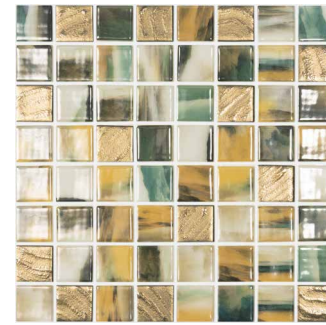

315X315 Estelar Gold Mix