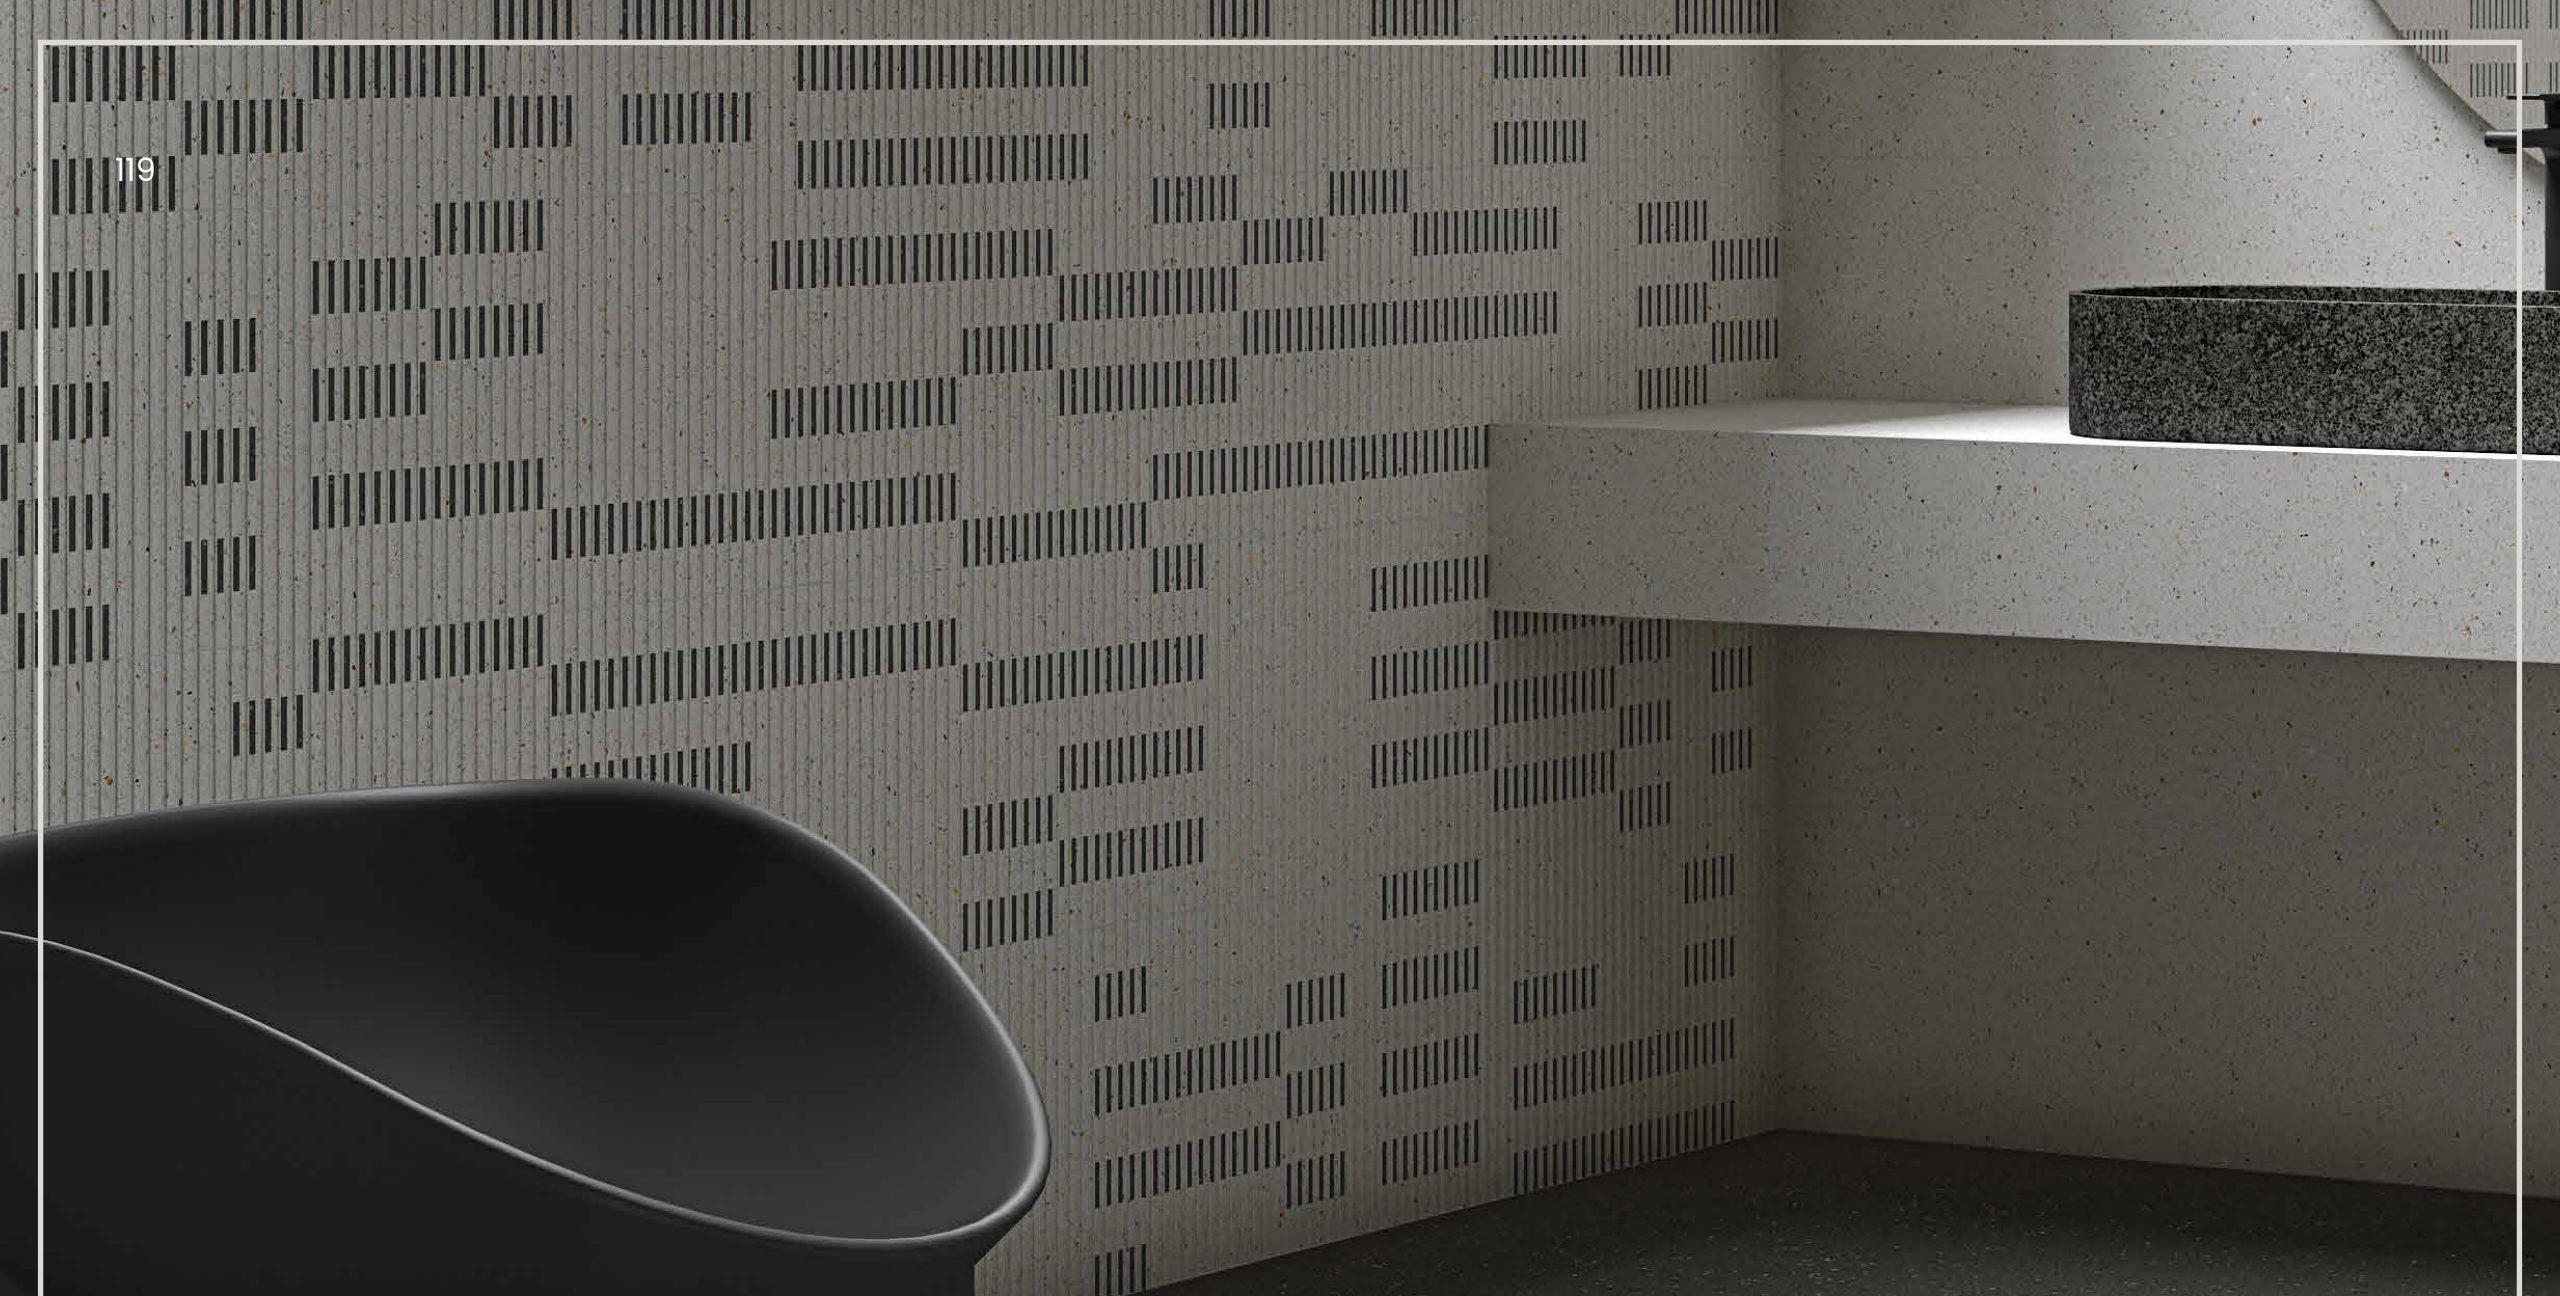

## CUARK COLLECTION

Cuark Collection is a white body ceramic tiles from Spain for wall surfaces

CUARK COLLECTION

CUARK COLLECTION

120

320x990 Cuark Blanco

320x990 Cuark Gluon Blanco

320x990 Cuark Pizca Blanco