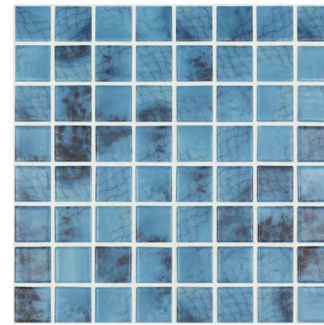

OASIS COLLECTION

VIDREPUR COLLECTION

315X315 Nature Pearl MT

315X315 Nature Sea Salt MT

315X315 Nature Jungle MT

315X315 Nature Royal MT

315X315 Nature Olympic MT

315X315 Nature Airforce MT