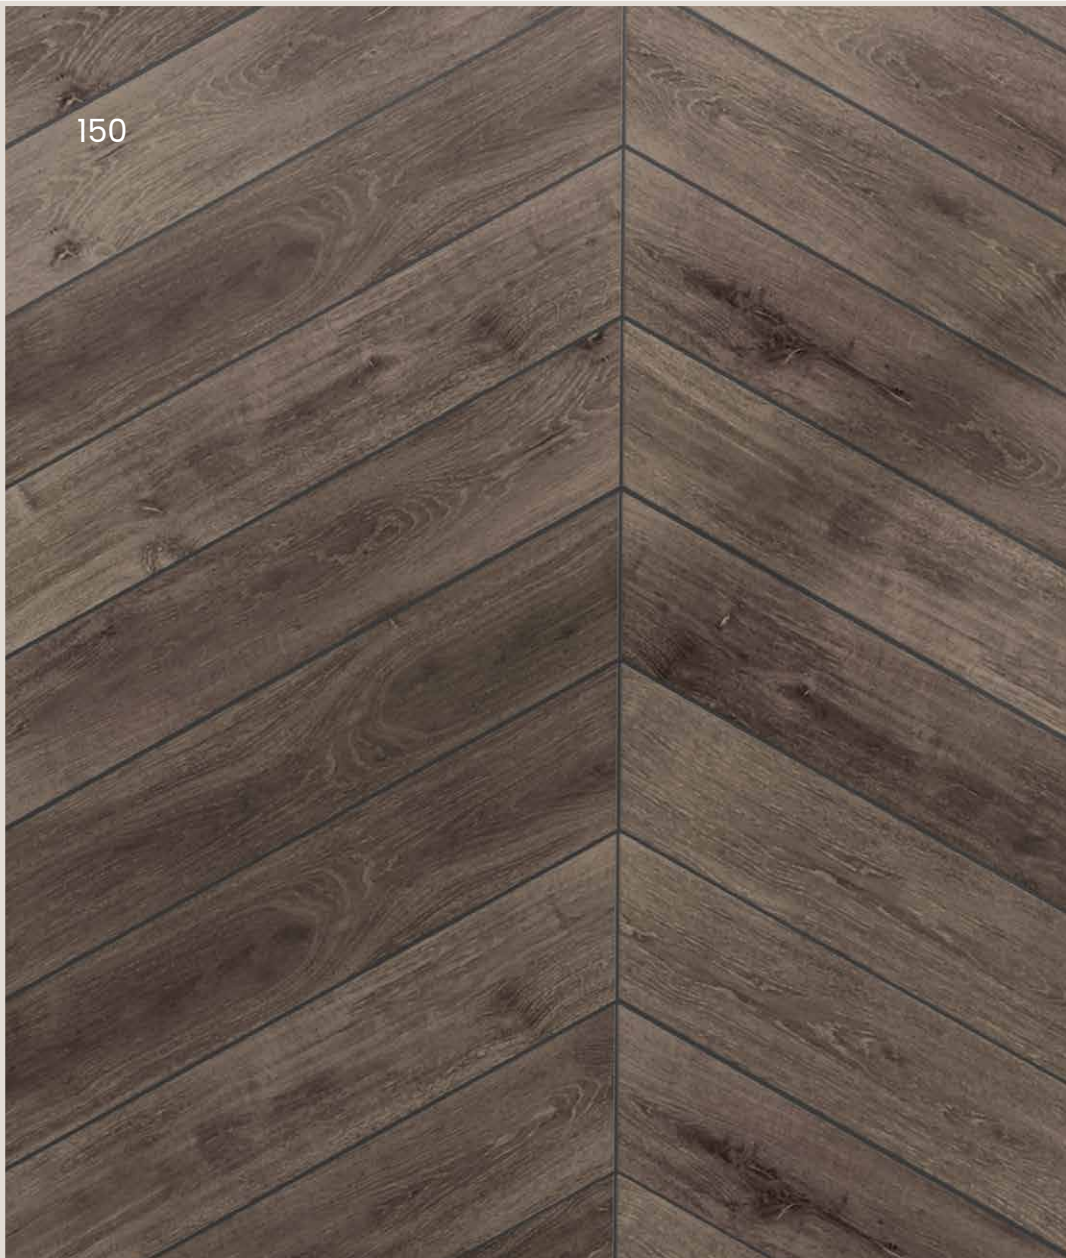

150

YOSEMITE COLLECTION

80x400 Yosemite Chevron Beige

80x400 Yosemite Chevron Blanco

80x400 Yosemite Chevron Oak

80x400 Yosemite Chevron Taupe

Colors	Application	Finish	Size/mm	Pc/Box	m <sup>2</sup> /Box	Kg/Box
4	Wall / Floor	Matt	80x400	30	0,96	20