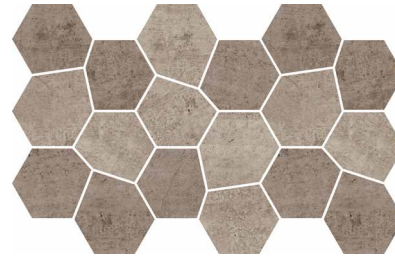

260X410 Hexa Mega Air Slate

260X410 Hexa Mega Air Sahara

260X410 Hexa Mega Air Lava Light

260X410 Hexa Mega Air Concrete Taupe Blend Dark

Colors	Application	Finish	Size/mm	Pc/Box	m <sup>2</sup> /Box	Kg/Box
5	Wall / Floor	Matt	260x410	11	1,00	20