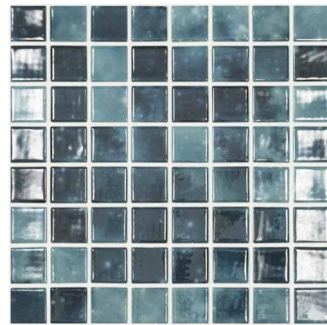

315X315 Nature Sky MT

315X315 Nature Bali MT

Colors	Application	Finish	Size/mm	Pc/Box	m <sup>2</sup> /Box	Kg/Box
8	Wall / Floor	Matt	315x315	20	2,00	21

VIDREPUR COLLECTION

315X315 Estelar Orion

315X315 Estelar Green