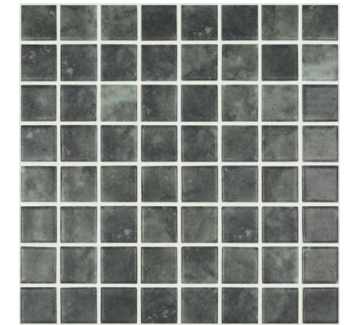

OASIS COLLECTION

VIDREPUR COLLECTION

315X315 Nature Pearl MT

315X315 Nature Sea Salt MT

315X315 Nature Jungle MT

315X315 Nature Royal MT

315X315 Nature Olympic MT

315X315 Nature Airforce MT