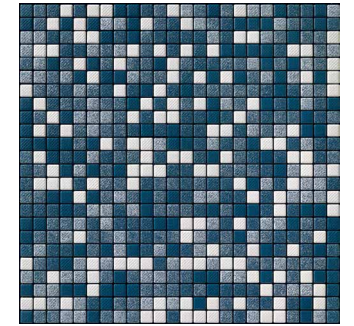

300X300 XDEN 002