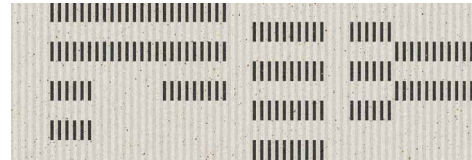

## CUARK COLLECTION

Cuark Collection is a white body ceramic tiles from Spain for wall surfaces

CUARK COLLECTION

CUARK COLLECTION

120

320x990 Cuark Blanco

320x990 Cuark Gluon Blanco

320x990 Cuark Pizca Blanco