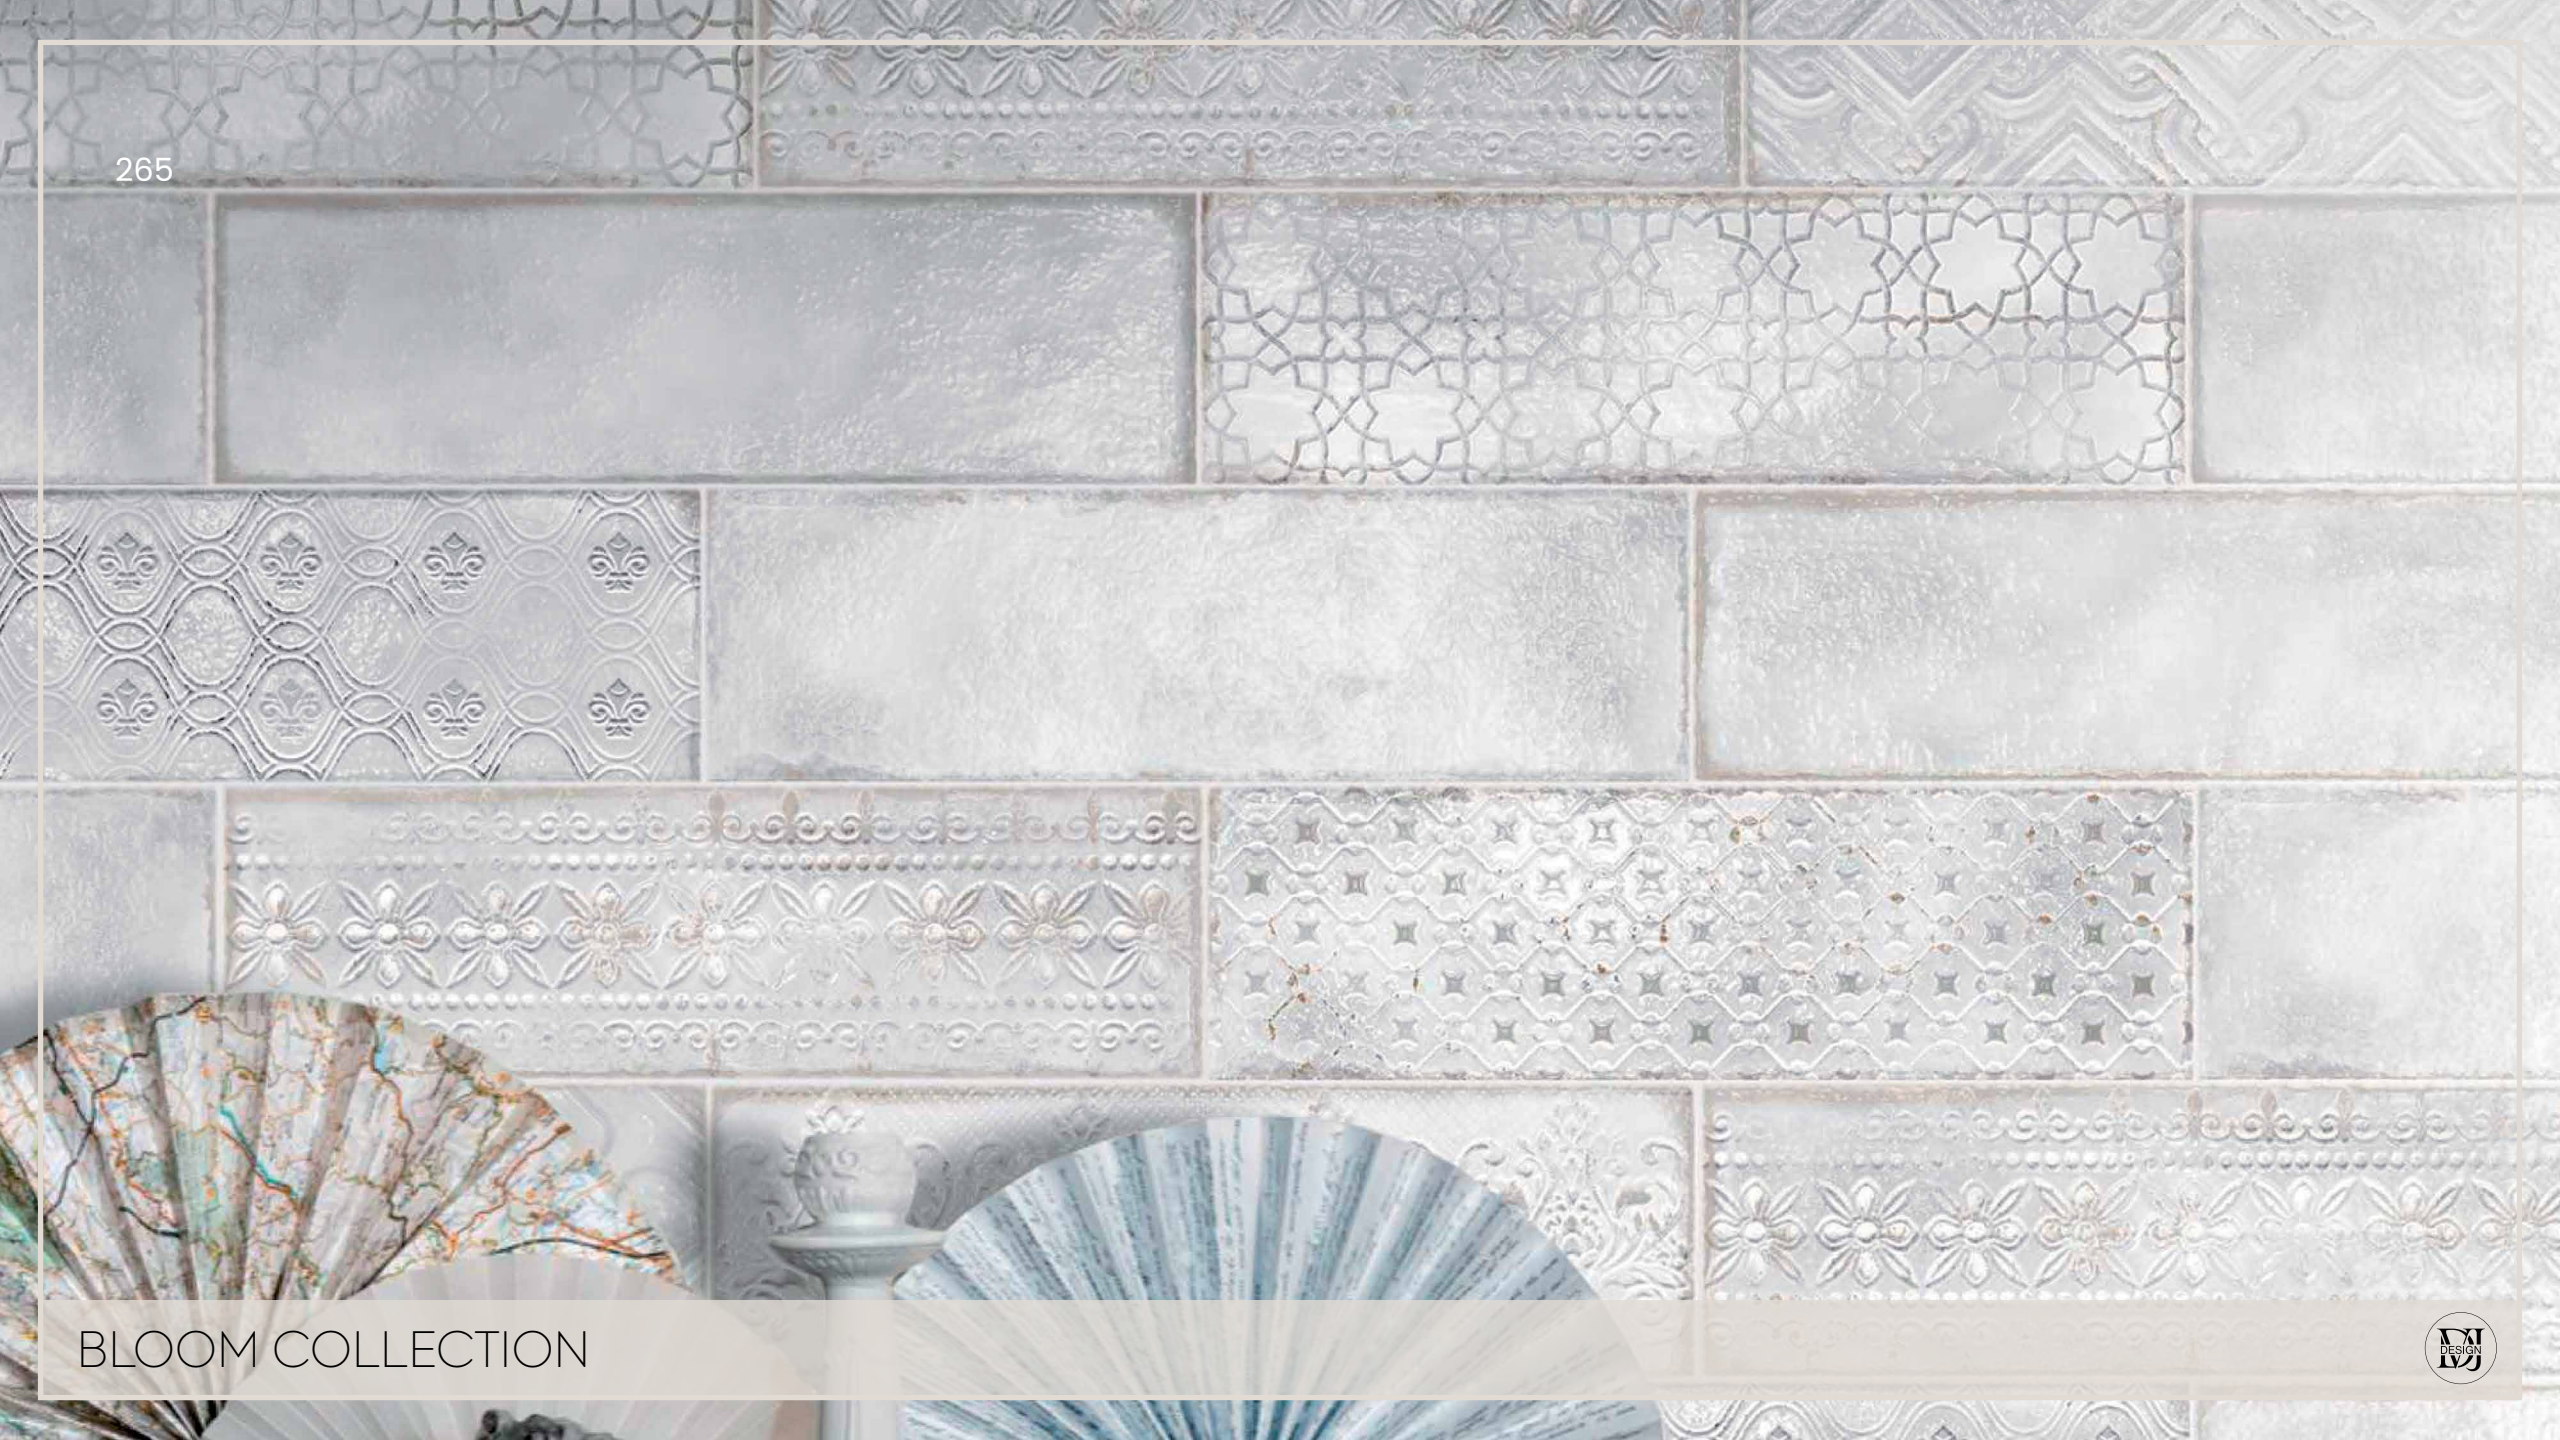

BLOOM COLLECTION