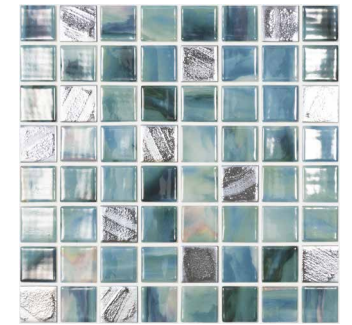

315X315 Estelar Silver Mix

Colors	Application	Finish	Size/mm	Pc/Box	m²/Box	Kg/Box
6	Wall / Floor	Matt	315x315	20	2,00	21