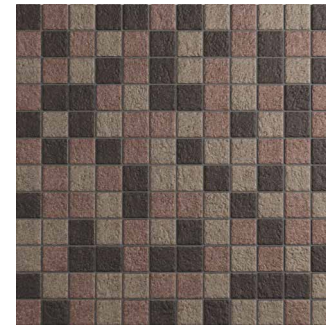

APPIANI MOSAIC COLLECTION

300X300 XDEN 001

300X300 XDEN 003

300X300 XDEN 002

300X300 XLAP 701

300X300 XLAP 703

300X300 XLAP 702

Colors	Application	Finish	Size/mm	Pc/Box	m <sup>2</sup> /Box	Kg/Box
3	Wall / Floor	Matt	300x300	14	1,26	19