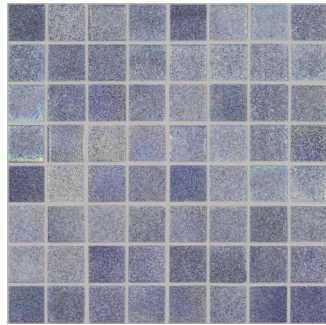

HEXA MEGA AIR COLLECTION

315X315 Oasis Blue

315X315 Oasis Grey

315X315 Oasis Marfil

315X315 Oasis Turquoise

OASIS COLLECTION

Colors	Application	Finish	Size/mm	Pc/Box	m <sup>2</sup> /Box	Kg/Box
4	Wall / Floor	Matt	315x315	20	2,00	21