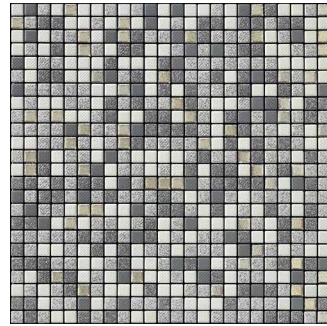

300X300 XDEN 001