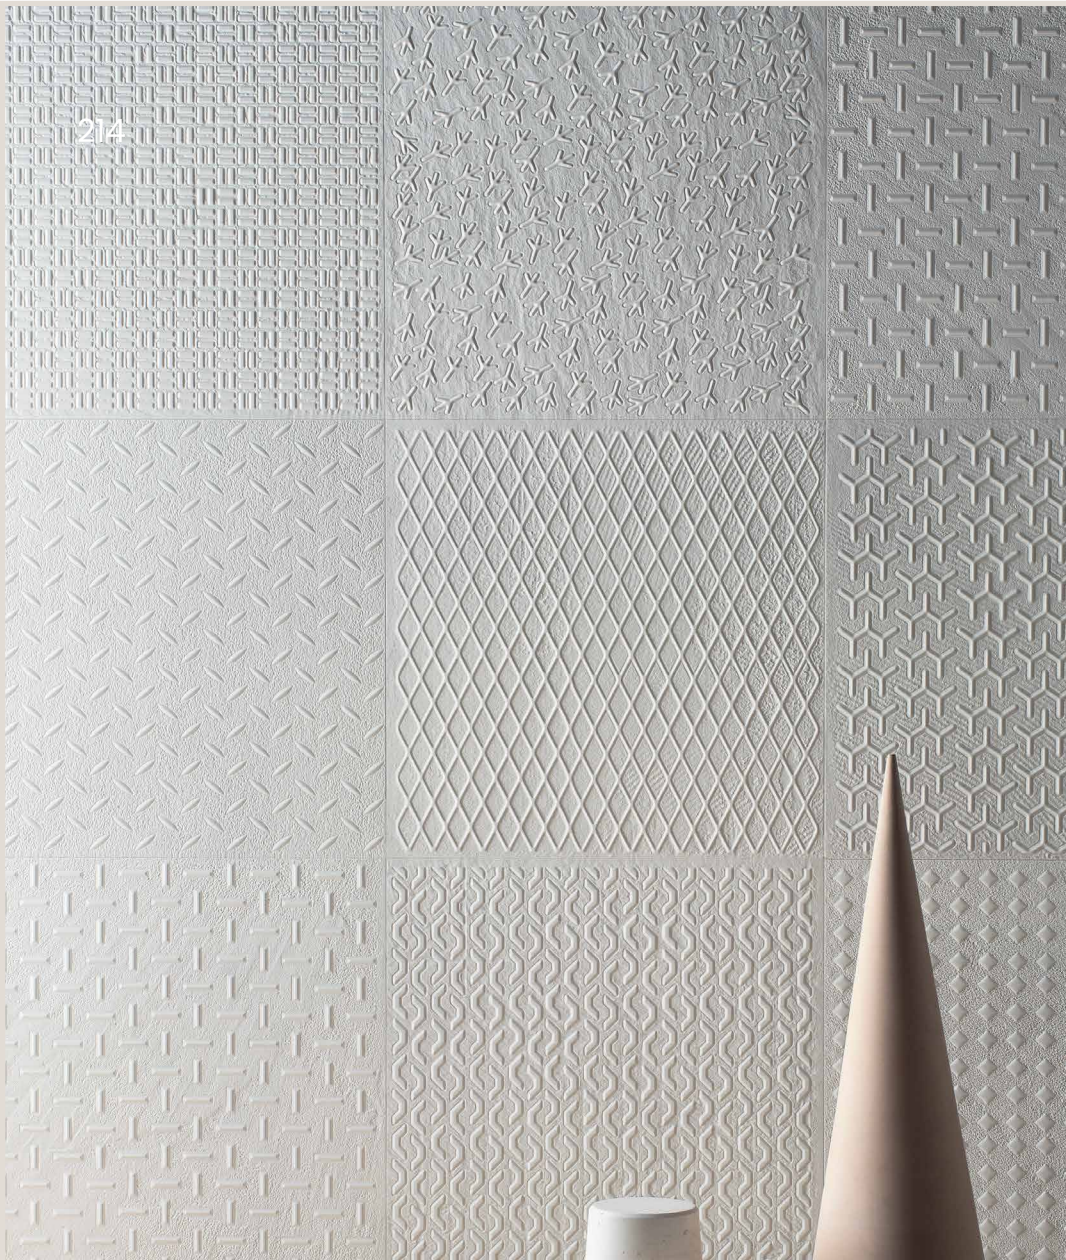

375x375 District T