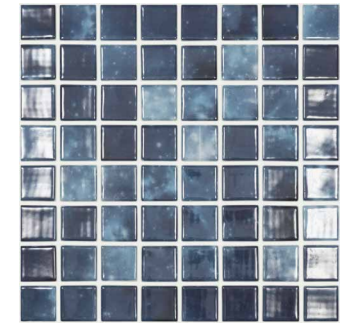

315X315 Estelar Blue