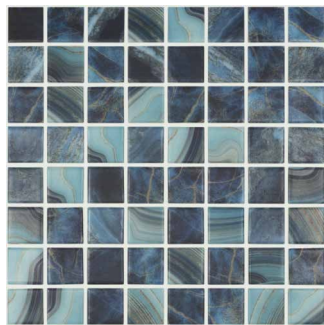

OASIS COLLECTION

VIDREPUR COLLECTION

315X315 Nature Pearl MT

315X315 Nature Sea Salt MT

315X315 Nature Jungle MT

315X315 Nature Royal MT

315X315 Nature Olympic MT

315X315 Nature Airforce MT