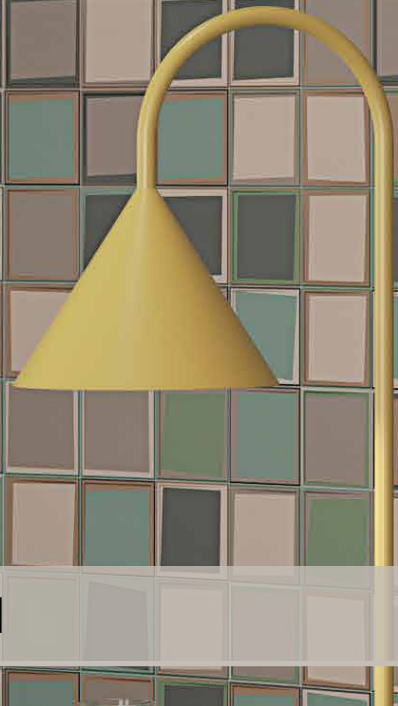

## ZEPTO COLLECTION

Zepto Collection is porcelain tiles from Spain for wall & floor surfaces

307

ZEPTO COLLECTION

ZEPTO COLLECTION

310

ZEPTO COLLECTION

130x130  
Zepto Blanco